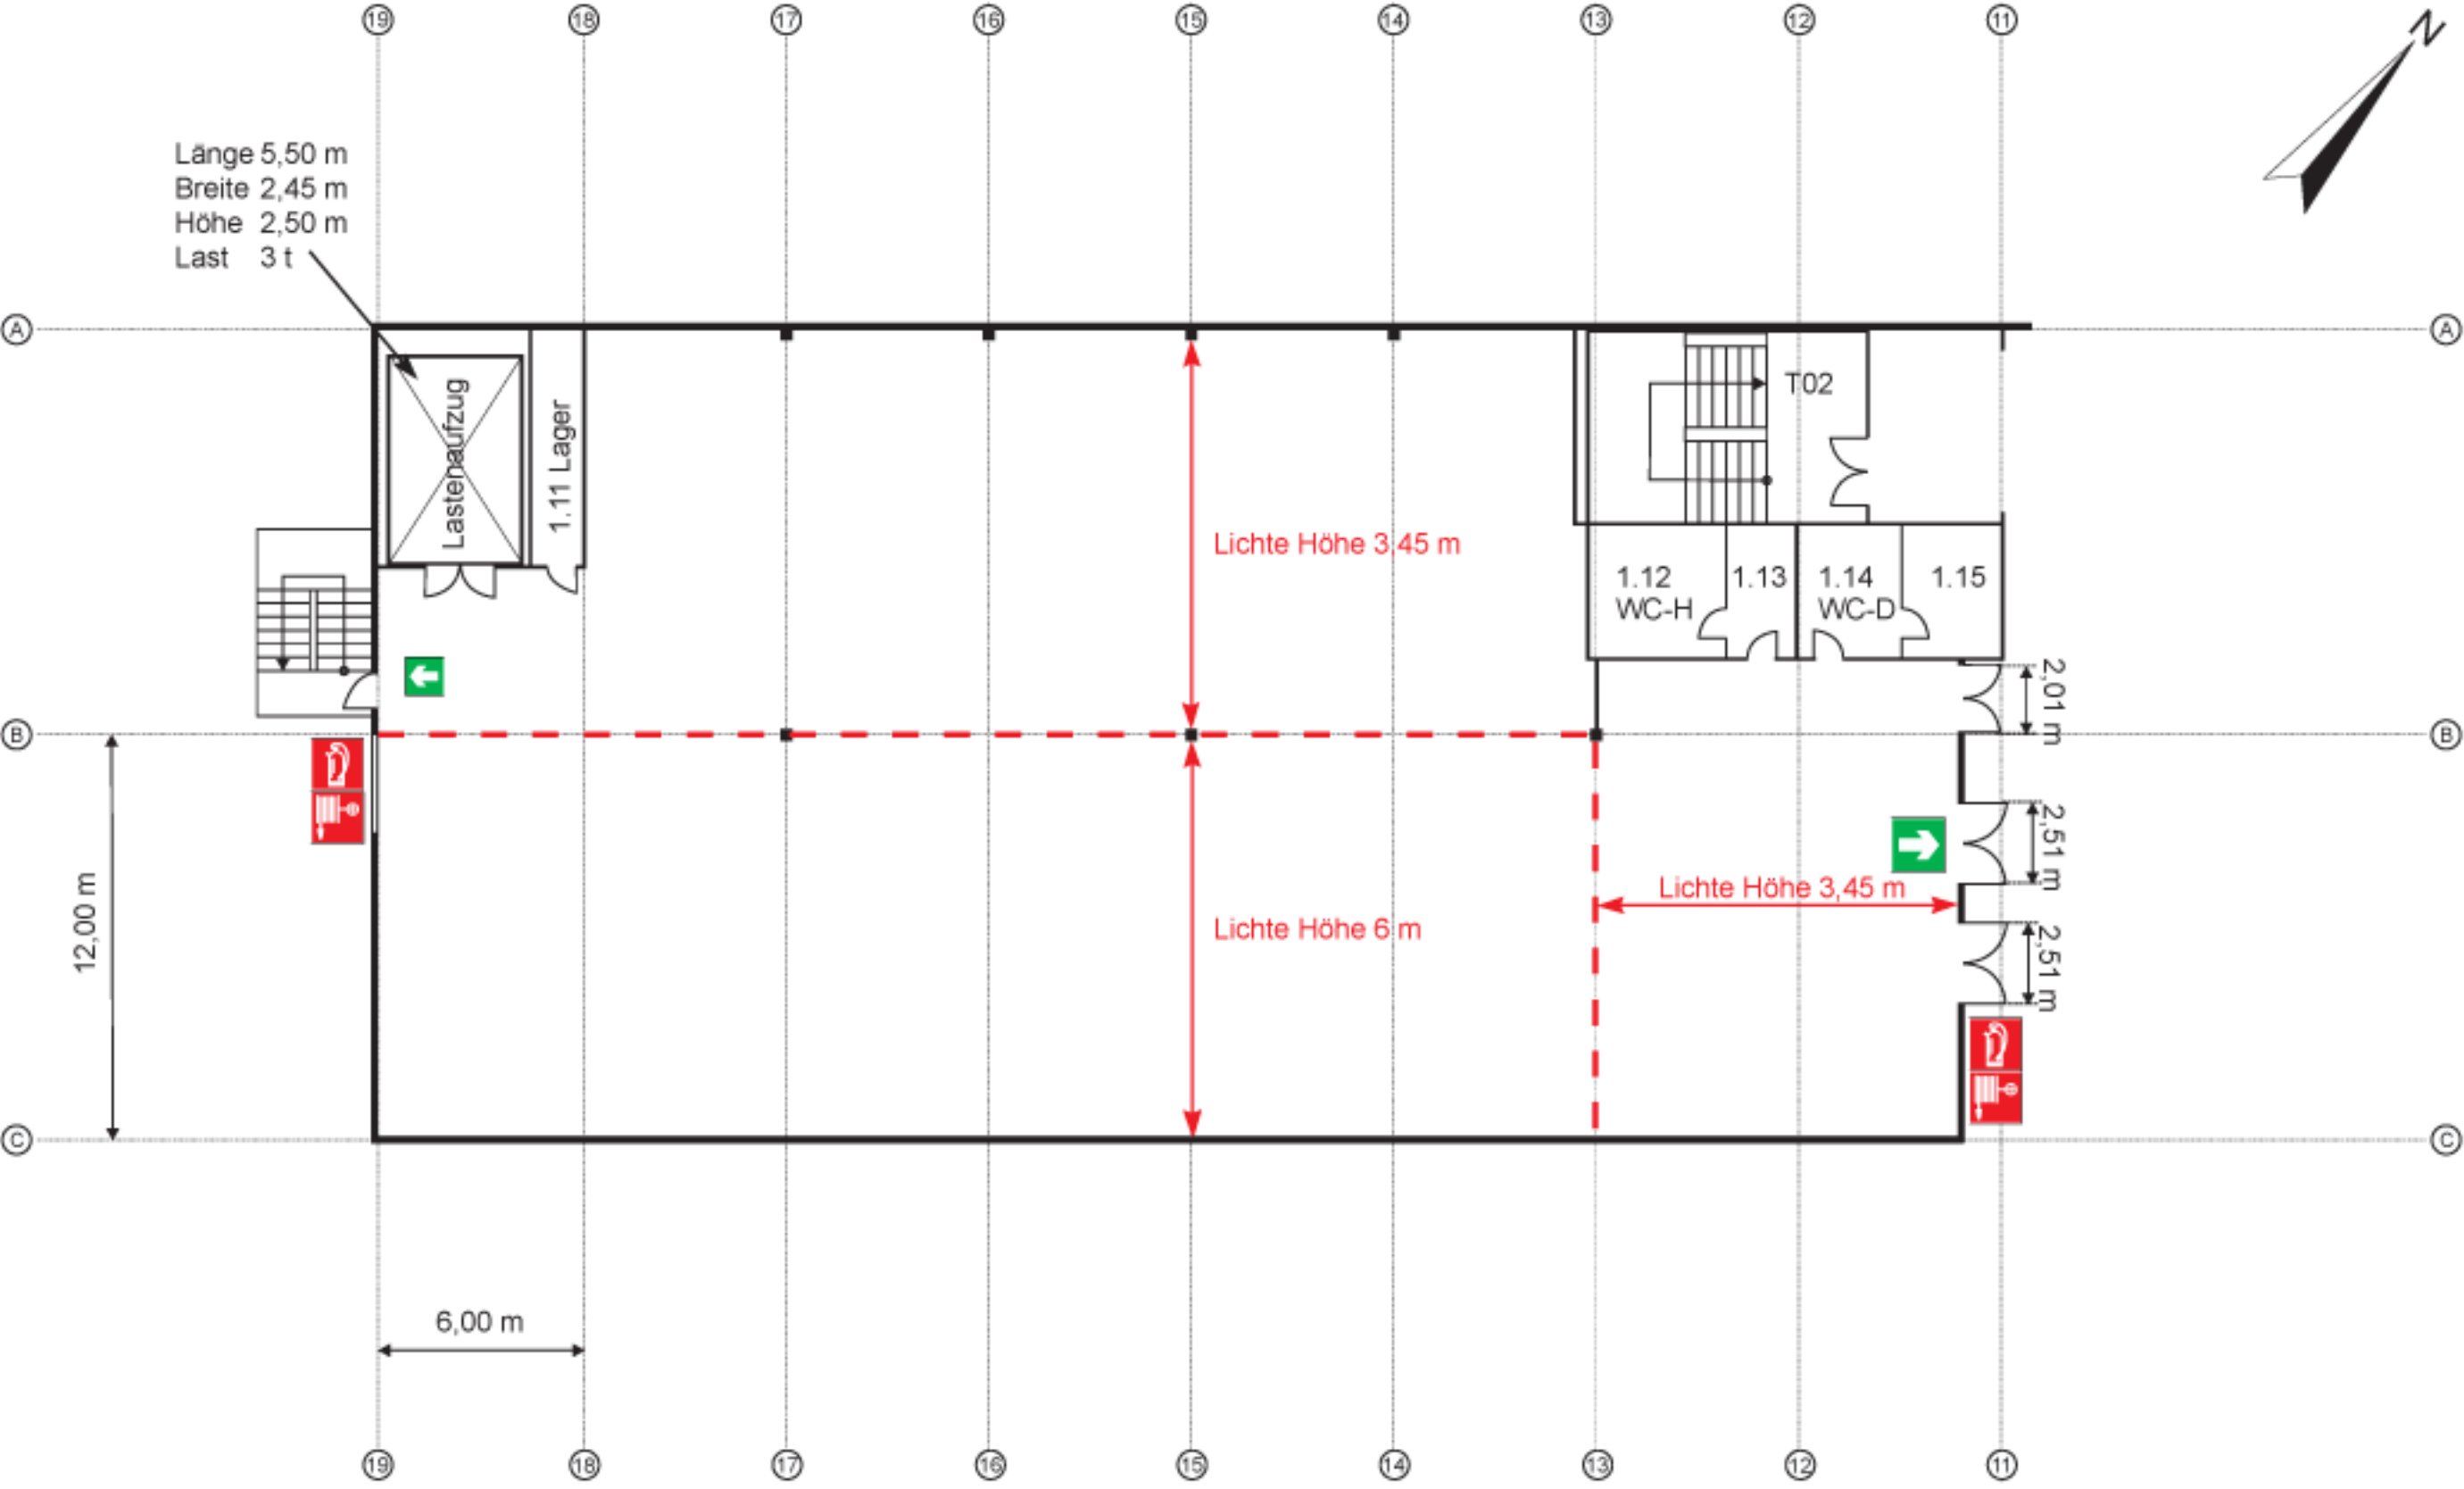

Länge 5,50 m
Breite 2,45 m
Höhe 2,50 m
Last 3 t

Ⓐ Achsenbezeichnung

Fluchtweg

Wandhydrant

Feuerlöscher

CMT Cottbus
Congress, Messe & Touristik GmbH

Maßstab: 1:200 im A3 Format 1:400 A4 Stand Juli 2003

Messe Cottbus
Großer Saal / Halle 3 / Grundriss